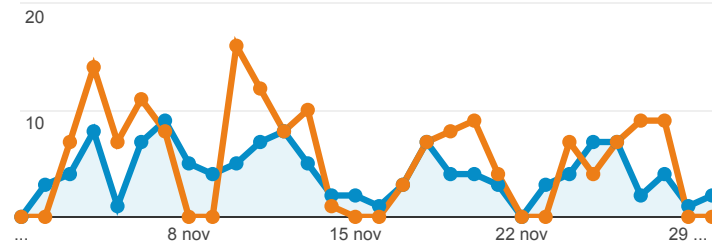

Trasparenza

01 nov 2014 - 30 nov 2014

 NO-rete-UNIMO-UNIMORE
82,31%

 Rete-UNIMO-UNIMORE
17,69%

Visitatori unici

- Utenti (NO-rete-UNIMO-UNIMORE)
- Utenti (Rete-UNIMO-UNIMORE)

Visualizzazioni di pagina

- Visualizzazioni di pagina (NO-rete-UNIMO-UNIMORE)
- Visualizzazioni di pagina (Rete-UNIMO-UNIMORE)