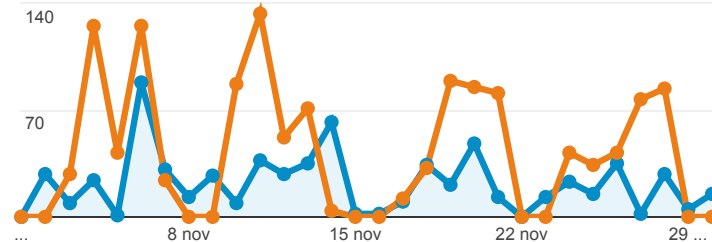

Trasparenza

01 nov 2014 - 30 nov 2014

 NO-rete-UNIMO-UNIMORE
82,31%

 Rete-UNIMO-UNIMORE
17,69%

Visitatori unici

- Utenti (NO-rete-UNIMO-UNIMORE)
- Utenti (Rete-UNIMO-UNIMORE)

Visualizzazioni di pagina

- Visualizzazioni di pagina (NO-rete-UNIMO-UNIMORE)
- Visualizzazioni di pagina (Rete-UNIMO-UNIMORE)