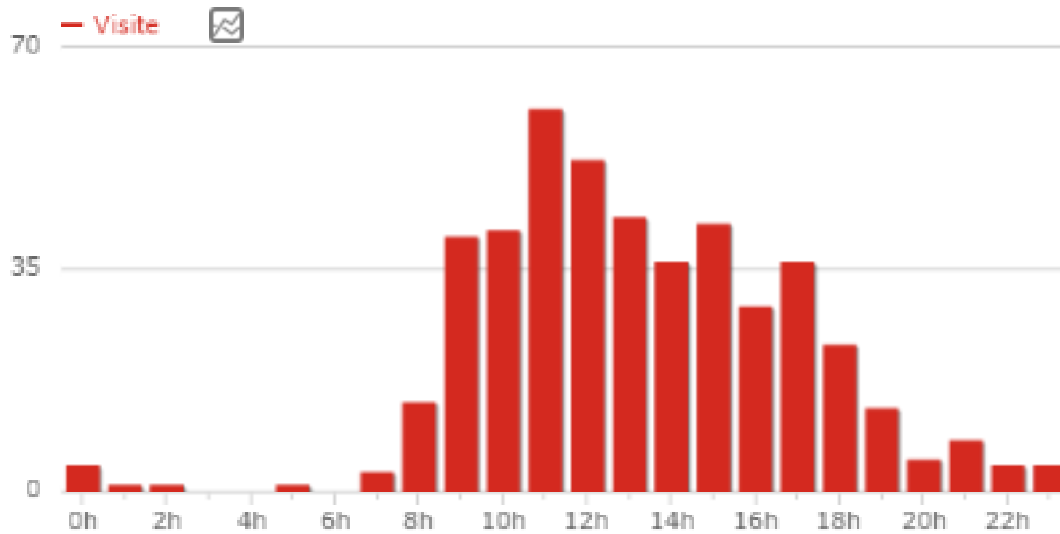

220 numero massimo di azioni in 1 visita

Visite per ora del server

Durata delle visite

4-7 min 1-2 min **30+ min** 11-30 7-10 min 31-60 2-4 min
10-15 min 0-10 15-30 min

Elenco di Siti web esterni

SITO:	▼ VISITE
www.affaristituzionalicontrattigare.unimore.it	3
www.cigs.unimore.it	3
dati.anticorruzione.it	2
www.dce.unimore.it	2
www.ingmo.unimore.it	2
cdm.unimore.it	1
www.bing.com	1
www.csadicisaluniversita.org	1
www.dslc.unimore.it	1