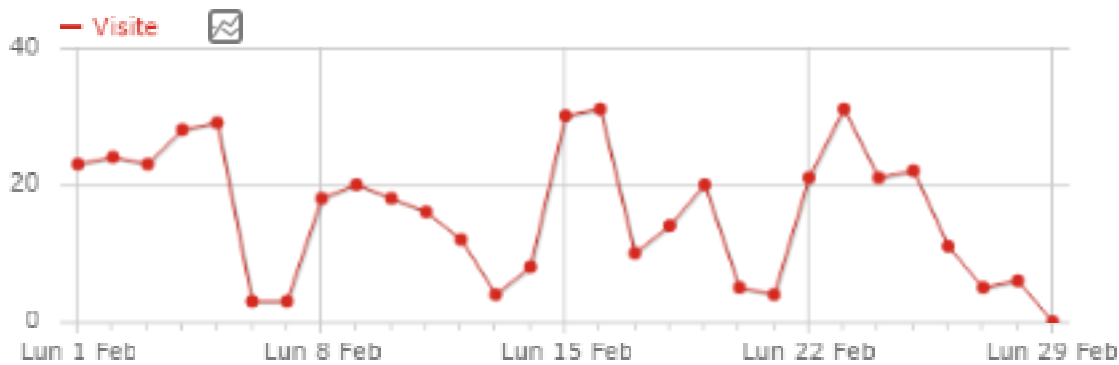

SITO:: UNIMORE ▾

DA 2016-02-01 A 2016-02-29 📅

TRASPARENZA ALL 👤

DASHBOARD ▾

NUOVO AGGIORNAMENTO: PIWIK 2.16.1 ⚠️

Visite nel Periodo

Riepilogo visite

**460** visite**23 minuti 32 secondi** durata media della visitaIl **7%** dei visitatori hanno visto 1 sola pagina

per visita

17,6 azioni (pagine viste, download, link esterni e ricerche interne al sito)**0,31s** tempo medio di generazione**3.095** visualizzazioni pagina, **1.766** visualizzazioni pagina uniche**0** totale delle ricerche sul tuo sito, **0** keywords uniche**0** downloads, **0** downloads unici**0** links in uscita, **0** links in uscita unici