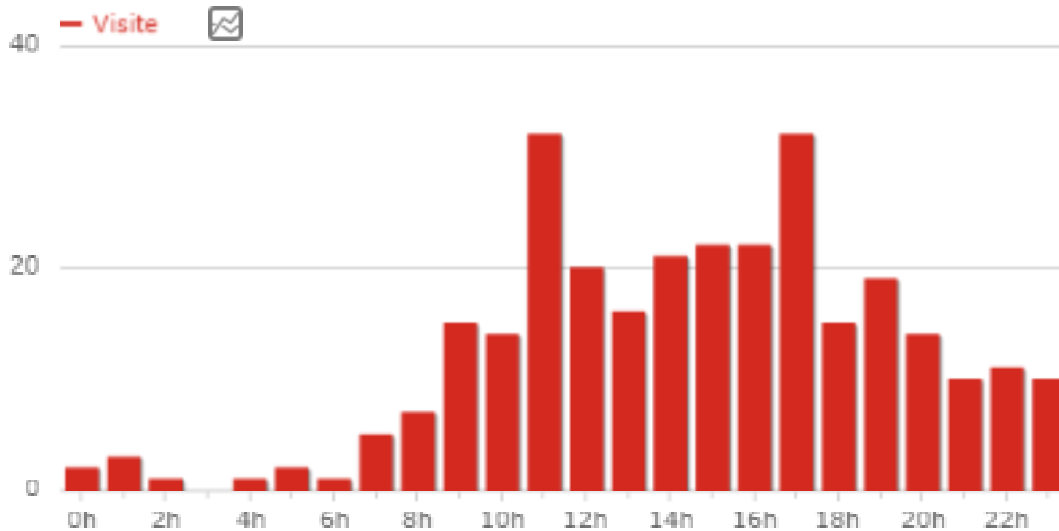

SITO:: UNIMORE ▾

DA 2016-03-01 A 2016-03-31 📅

TRASPARENZA ESTERNI ... 👤

DASHBOARD ▾

NUOVO AGGIORNAMENTO: PIWIK 2.16.1 ⚠️

Visite nel Periodo

Riepilogo visite

**295** visite**11 minuti 15 secondi** durata media della visitaIl **8%** dei visitatori hanno visto 1 sola pagina**14,2** azioni (pagine viste, download, link esterni e ricerche interne al sito) per visita**0,7s** tempo medio di generazione**1.619** visualizzazioni pagina, **954** visualizzazioni pagina uniche**0** totale delle ricerche sul tuo sito, **0** keywords uniche**0** downloads, **0** downloads unici

0 links in uscita, 0 links in uscita unici

129 numero massimo di azioni in 1 visita

Visite per ora del server

Durata delle visite

1-2 min 11-30 0-10 10-15 min 7-10 min 31-60
2-4 min 30+ min 15-30 min 4-7 min