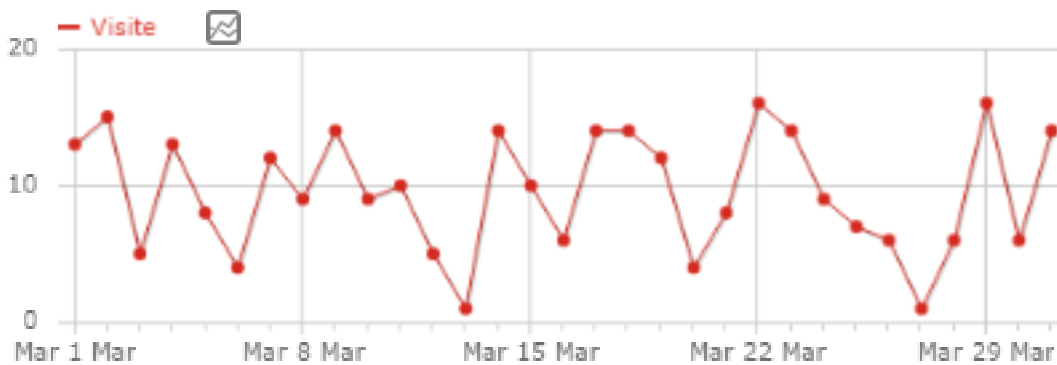

SITO:: UNIMORE ▾

DA 2016-03-01 A 2016-03-31 📅

TRASPARENZA ESTERNI ... 👤

DASHBOARD ▾

NUOVO AGGIORNAMENTO: PIWIK 2.16.1 ⚠️

Visite nel Periodo

Riepilogo visite

**295** visite**11 minuti 15 secondi** durata media della visitaIl **8%** dei visitatori hanno visto 1 sola pagina**14,2** azioni (pagine viste, download, link esterni e ricerche interne al sito) per visita**0,7s** tempo medio di generazione**1.619** visualizzazioni pagina, **954** visualizzazioni pagina uniche**0** totale delle ricerche sul tuo sito, **0** keywords uniche**0** downloads, **0** downloads unici

0 links in uscita, 0 links in uscita unici

129 numero massimo di azioni in 1 visita

Visite per ora del server

Durata delle visite

1-2 min 11-30 0-10 10-15 min 7-10 min 31-60
2-4 min 30+ min 15-30 min 4-7 min