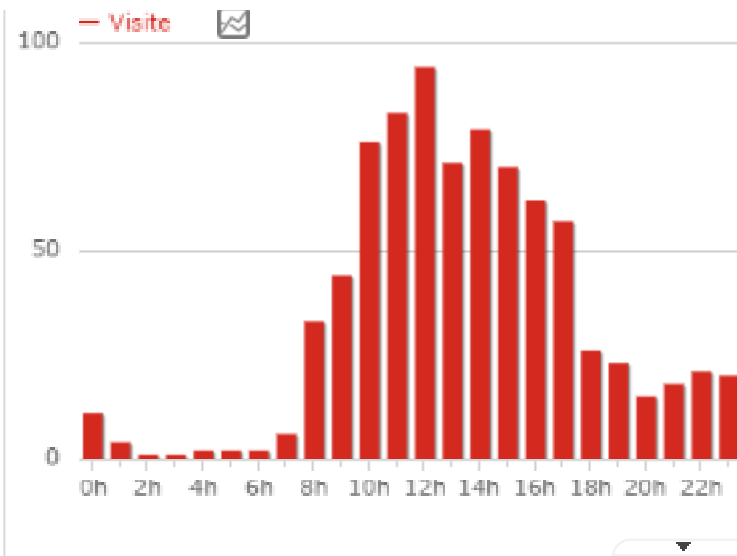

Durata delle visite

4-7 min 31-60 2-4 min 10-15 min 0-10 30+ min 11-30
7-10 min 1-2 min 15-30 min

Elenco di Siti web esterni

SITO:	▼ VISITE
com.google.android.googlequicksearch...	8
www.economia.unimore.it	8
www.affaristituzionalicontrattigare.uni...	6
gsa.unimo.it	3
www.dce.unimore.it	3
www.def.unimore.it	2
www.ingmo.unimore.it	2
www.ufficioselezioneassunzione.unimo...	2
www.cambiamo.modena.it	1
www.cigs.unimo.it	1
www.dscg.unimore.it	1
www.esse3.unimore.it	1
www.informagiovani-italia.com	1
www.masterpublichistory.unimore.it	1
www.regione.emilia-romagna.it	1