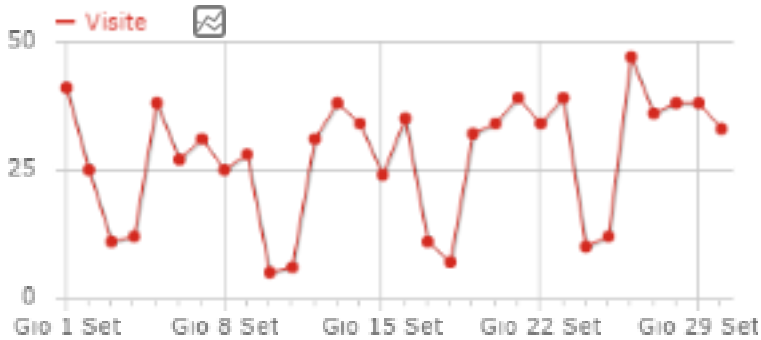

SITO:: UNIMORE ▾

DA 2016-09-01 A 2016-09-30 📅

TRASPARENZA ALL 🗑️

DASHBOARD ▾

Visite nel Periodo

Riepilogo visite

**821** visite**16 minuti 0 secondi** durata media della visitaIl **14%** dei visitatori hanno visto 1 sola pagina**14,6** azioni (pagine viste, download, link esterni e ricerche interne al sito) per visita**0,62s** tempo medio di generazione**3.579** visualizzazioni pagina, **2.288** visualizzazioni pagina uniche**0** totale delle ricerche sul tuo sito, **0** keywords uniche**0** downloads, **0** downloads unici**0** links in uscita, **0** links in uscita unici**271** numero massimo di azioni in 1 visita