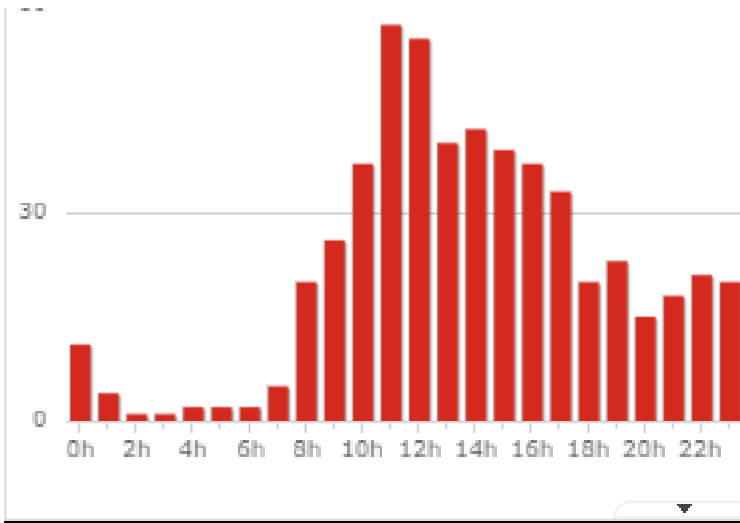

SITO:: UNIMORE ▾

DA 2016-09-01 A 2016-09-30 [Calendar Icon]

TRASPARENZA ESTERNI ... [Share Icon]

DASHBOARD ▾

Visite nel Periodo

Riepilogo visite

- 531** visite
- 10 minuti 33 secondi** durata media della visita
- Il **18%** dei visitatori hanno visto 1 sola pagina
- 13** azioni (pagine viste, download, link esterni e ricerche interne al sito) per visita
- 0,79s** tempo medio di generazione
- 1.852** visualizzazioni pagina, **1.261** visualizzazioni pagina uniche
- 0** totale delle ricerche sul tuo sito, **0** keywords uniche
- 0** downloads, **0** downloads unici
- 0** links in uscita, **0** links in uscita unici
- 257** numero massimo di azioni in 1 visita

Visite per ora del server

Durata delle visite

4-7 min 10-15 min 31-60 **0-10** 15-30 min 7-10 min 2-4 min
 11-30 1-2 min 30+ min

Elenco di Siti web esterni

SITO:	▼ VISITE
com.google.android.googlequicksearch...	8
gsa.unimo.it	3
www.affaristituzionalicontrattigare.uni...	3
www.def.unimore.it	2
www.ingmo.unimore.it	2
www.ufficioselezioneassunzione.unimo...	2
www.cigs.unimo.it	1
www.esse3.unimore.it	1
www.informagiovani-italia.com	1
www.masterpublichistory.unimore.it	1
www.regione.emilia-romagna.it	1
www.studenti.it	1
www.university.it	1