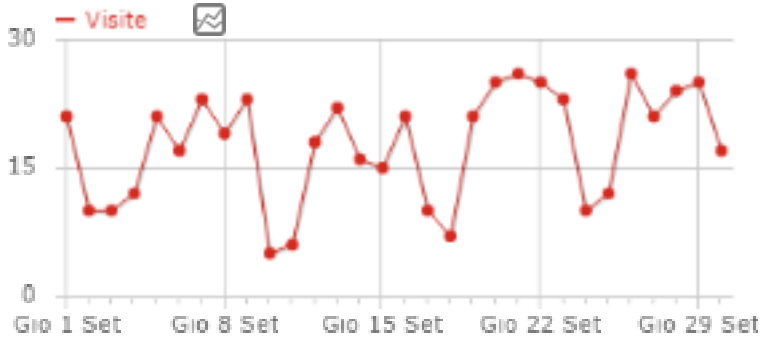

SITO:: UNIMORE ▾

DA 2016-09-01 A 2016-09-30 [Calendar Icon]

TRASPARENZA ESTERNI ... [Share Icon]

DASHBOARD ▾

Visite nel Periodo

Riepilogo visite

- 531** visite
- 10 minuti 33 secondi** durata media della visita
- Il **18%** dei visitatori hanno visto 1 sola pagina
- 13** azioni (pagine viste, download, link esterni e ricerche interne al sito) per visita
- 0,79s** tempo medio di generazione
- 1.852** visualizzazioni pagina, **1.261** visualizzazioni pagina uniche
- 0** totale delle ricerche sul tuo sito, **0** keywords uniche
- 0** downloads, **0** downloads unici
- 0** links in uscita, **0** links in uscita unici
- 257** numero massimo di azioni in 1 visita

Visite per ora del server

Durata delle visite

4-7 min 10-15 min 31-60 **0-10** 15-30 min 7-10 min 2-4 min
 11-30 1-2 min 30+ min

Elenco di Siti web esterni

SITO:	▼ VISITE
com.google.android.googlequicksearch...	8
gsa.unimo.it	3
www.affaristituzionalicontrattigare.uni...	3
www.def.unimore.it	2
www.ingmo.unimore.it	2
www.ufficioselezioneassunzione.unimo...	2
www.cigs.unimo.it	1
www.esse3.unimore.it	1
www.informagiovani-italia.com	1
www.masterpublichistory.unimore.it	1
www.regione.emilia-romagna.it	1
www.studenti.it	1
www.university.it	1