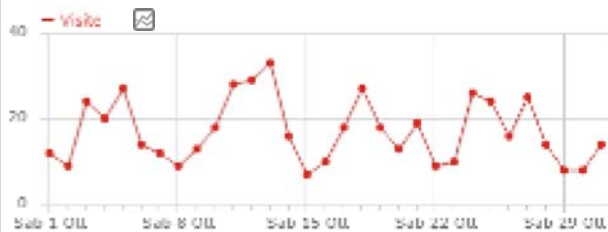

## Visite nel Periodo

## Riepilogo visite

## Visite per ora del server

## Durata delle visite

**0-10** 7-10 min 11-30 30+ min 2-4 min 31-60 4-7 min 1-2 min 10-15 min 15-30 min