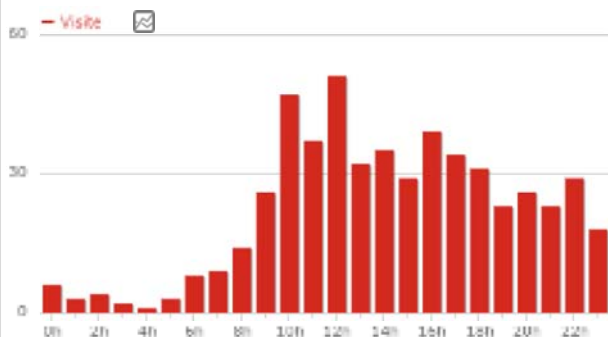

## Visite nel Periodo

## Riepilogo visite

## Visite per ora del server

## Durata delle visite

**0-10** 7-10 min 11-30 30+ min 2-4 min 31-60 4-7 min 1-2 min 10-15 min 15-30 min