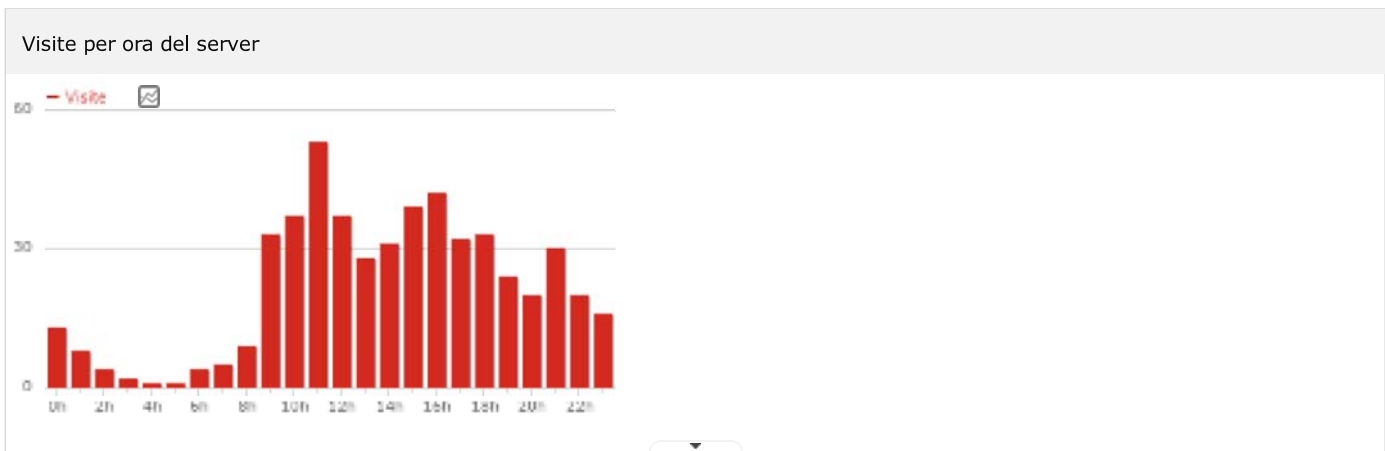

### Riepilogo visite

- 522 visite
- 7 minuti 44 secondi durata media della visita
- Il 27% dei visitatori hanno visto 1 sola pagina
- 9,3 azioni (pagine viste, download, link esterni e ricerche interne al sito) per visita
- 0,96s tempo medio di generazione
- 1.826 visualizzazioni pagina, 1.152 visualizzazioni pagina uniche
- 0 totale delle ricerche sul tuo sito, 0 keywords uniche
- 0 downloads, 0 downloads unici
- 0 links in uscita, 0 links in uscita unici
- 97 numero massimo di azioni in 1 visita