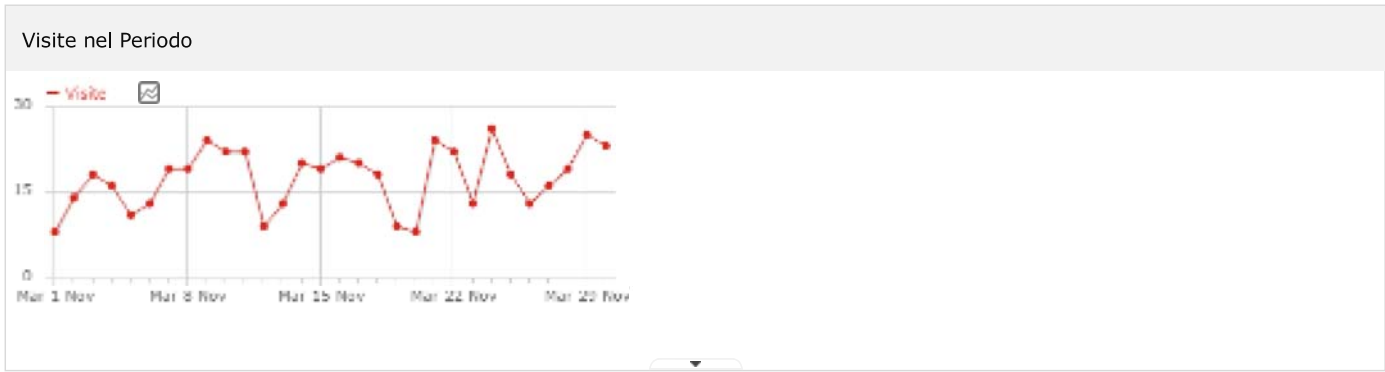

### Riepilogo visite

- 522 visite
- 7 minuti 44 secondi durata media della visita
- Il 27% dei visitatori hanno visto 1 sola pagina
- 9,3 azioni (pagine viste, download, link esterni e ricerche interne al sito) per visita
- 0,96s tempo medio di generazione
- 1.826 visualizzazioni pagina, 1.152 visualizzazioni pagina uniche
- 0 totale delle ricerche sul tuo sito, 0 keywords uniche
- 0 downloads, 0 downloads unici
- 0 links in uscita, 0 links in uscita unici
- 97 numero massimo di azioni in 1 visita

### Durata delle visite

10-15 min 7-10 min 1-2 min 2-4 min **0-10** 15-30 min 31-60 11-30 30+ min 4-7 min