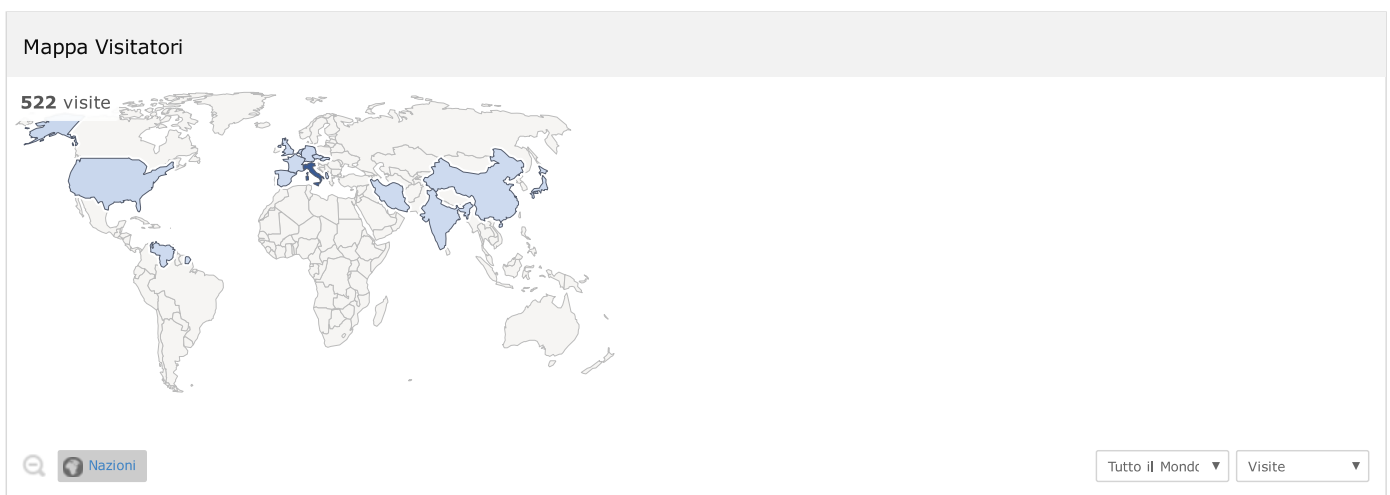

SITO:	▼ VISITE
gsa.unimo.it	5
www.des.unimore.it	3
www.economia.unimore.it	3
www.dce.unimore.it	2
www.magazine.unimore.it	2
airzip2.inspsearch.com	1
arianna.libero.it	1
cercauniversita.cineca.it	1
gsa.unimore.it	1
int.search.myway.com	1
search.mysearch.com	1
www.affaristituzionalicontrattigare.unimore.it	1
www.cigs.unimore.it	1
www.dismi.unimore.it	1
www.ingmo.unimore.it	1
www.istruzione.provincia.modena.it	1
www.municipio.re.it	1
www.nucleo.unimore.it	1
www.policlinico.mo.it	1
www.university.it	1
www.university.org	1

1-21 di 21

Motori di ricerca

MOTORE DI RICERCA	▼ VISITE
Google	344
Bing	11
Yahoo!	2

1-3 di 3

Browser dei visitatori

BROWSER	▼ VISITE