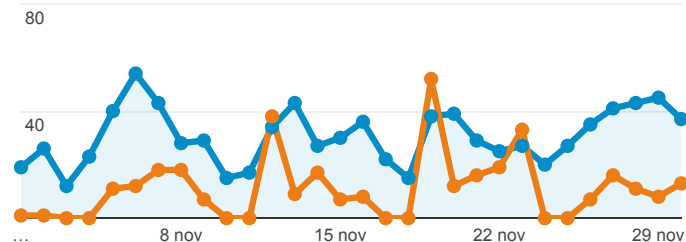

% del totale: **0,08%** (283.235)

Visualizzazioni di pagina uniche

NO-rete-UNIMO-UNIMORE

1.481

% del totale: **0,26%** (558.948)

Rete-UNIMO-UNIMORE

1.055

% del totale: **0,19%** (558.948)

Utenti

NO-rete-UNIMO-UNIMORE

856

% del totale: **0,74%** (115.134)

Rete-UNIMO-UNIMORE

255

% del totale: **0,22%** (115.134)

Visualizzazioni di pagina

● Visualizzazioni di pagina (NO-rete-UNIMO-UNIMORE)
● Visualizzazioni di pagina (Rete-UNIMO-UNIMORE)

Visitatori unici

● Utenti (NO-rete-UNIMO-UNIMORE)
● Utenti (Rete-UNIMO-UNIMORE)

Visualizzazioni di pagina e Visualizzazioni di pagina uniche per P...