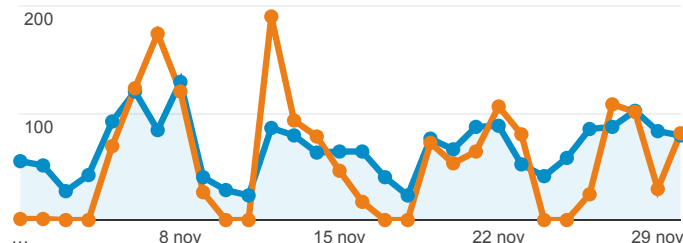

% del totale: **0,08%** (283.235)

Visualizzazioni di pagina uniche

NO-rete-UNIMO-UNIMORE

1.481

% del totale: **0,26%** (558.948)

Rete-UNIMO-UNIMORE

1.055

% del totale: **0,19%** (558.948)

Utenti

NO-rete-UNIMO-UNIMORE

856

% del totale: **0,74%** (115.134)

Rete-UNIMO-UNIMORE

255

% del totale: **0,22%** (115.134)

Visualizzazioni di pagina

● Visualizzazioni di pagina (NO-rete-UNIMO-UNIMORE)
● Visualizzazioni di pagina (Rete-UNIMO-UNIMORE)

Visitatori unici

● Utenti (NO-rete-UNIMO-UNIMORE)
● Utenti (Rete-UNIMO-UNIMORE)

Visualizzazioni di pagina e Visualizzazioni di pagina uniche per P...