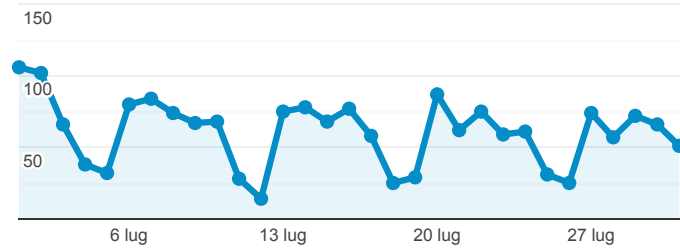

> **Trasparenza**

1 lug 2020 - 31 lug 2020

**Tutti gli utenti**  
100,00% Sessioni

**Accessi**

**1.255**  
% del totale: 0,28% (443.041)

**Sessioni**

**1.255**  
% del totale: 0,28% (443.050)

**Utenti**

**1.575**  
% del totale: 0,92% (170.764)

**Visitatori unici**

● Utenti

**Visitatori unici per Data**

Data	Utenti
20200701	106
20200702	102
20200703	66
20200704	38
20200705	32
20200706	80
20200707	84
20200708	74
20200709	67
20200710	68

**Visualizzazioni di pagina**

**4.455**  
% del totale: 0,26% (1.701.994)

**Visualizzazioni di pagina uniche**

**3.148**  
% del totale: 0,27% (1.149.577)

**Visualizzazioni di pagina**

● Visualizzazioni di pagina