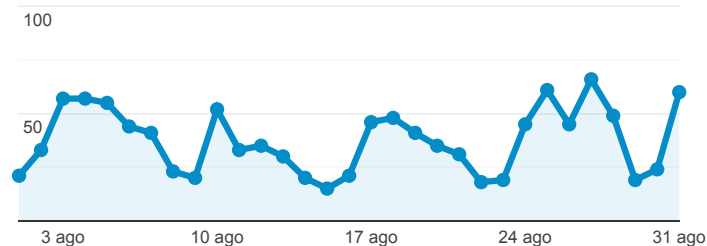

> **Trasparenza**

1 ago 2020 - 31 ago 2020

Tutti gli utenti
100,00% Sessioni

Accessi

806
% del totale: 0,28% (291.504)

Sessioni

806
% del totale: 0,28% (291.511)

Utenti

990
% del totale: 0,77% (128.043)

Visitatori unici

● Utenti

Visitatori unici per Data

Data	Utenti
20200801	21
20200802	33
20200803	57
20200804	57
20200805	55
20200806	44
20200807	41
20200808	23
20200809	20
20200810	52

Visualizzazioni di pagina

2.623
% del totale: 0,24% (1.107.145)

Visualizzazioni di pagina uniche

1.881
% del totale: 0,25% (762.943)

Visualizzazioni di pagina

● Visualizzazioni di pagina

Visualizzazioni di pagina e Visualizzazioni di pagina uniche per P...