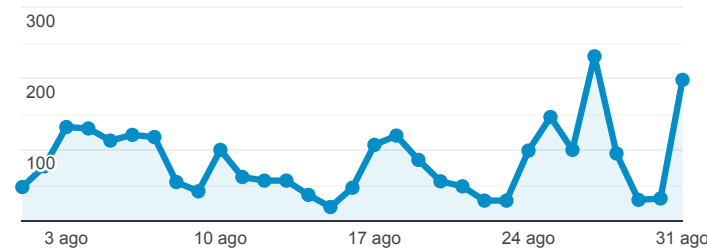

990
% del totale: 0,77% (128.043)

Visitatori unici

● Utenti

Visitatori unici per Data

Data	Utenti
20200801	21
20200802	33
20200803	57
20200804	57
20200805	55
20200806	44
20200807	41
20200808	23
20200809	20
20200810	52

Visualizzazioni di pagina

2.623
% del totale: 0,24% (1.107.145)

Visualizzazioni di pagina uniche

1.881
% del totale: 0,25% (762.943)

Visualizzazioni di pagina

● Visualizzazioni di pagina

Visualizzazioni di pagina e Visualizzazioni di pagina uniche per P...