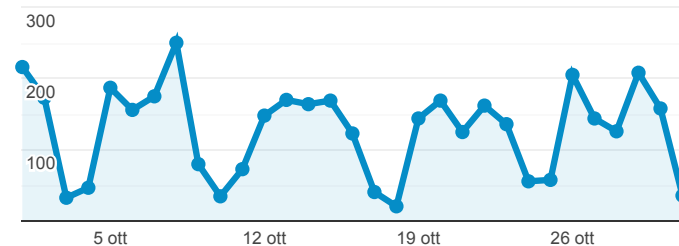

> **Trasparenza**

1 ott 2020 - 31 ott 2020

Tutti gli utenti
100,00% Sessioni

Accessi

1.076
% del totale: 0,26% (411.658)

Sessioni

1.076
% del totale: 0,26% (411.672)

Utenti

1.341
% del totale: 0,90% (148.599)

Visitatori unici

● Utenti

Visitatori unici per Data

Data	Utenti
20201001	74
20201002	55
20201003	21
20201004	25
20201005	76
20201006	73
20201007	72
20201008	66
20201009	48
20201010	23

Visualizzazioni di pagina

3.988
% del totale: 0,32% (1.238.054)

Visualizzazioni di pagina uniche

2.798
% del totale: 0,32% (864.524)

Visualizzazioni di pagina

● Visualizzazioni di pagina

Visualizzazioni di pagina e Visualizzazioni di pagina uniche per P...