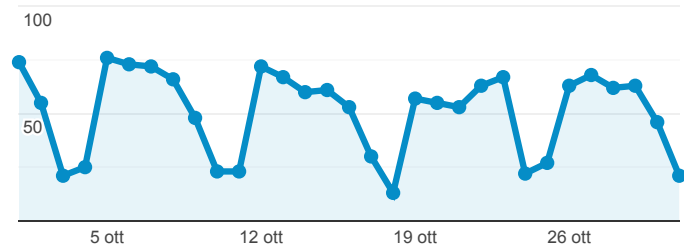

> **Trasparenza**

1 ott 2020 - 31 ott 2020

Tutti gli utenti
100,00% Sessioni

Accessi

1.076
% del totale: 0,26% (411.658)

Sessioni

1.076
% del totale: 0,26% (411.672)

Utenti

1.341
% del totale: 0,90% (148.599)

Visitatori unici

● Utenti

Visitatori unici per Data

Data	Utenti
20201001	74
20201002	55
20201003	21
20201004	25
20201005	76
20201006	73
20201007	72
20201008	66
20201009	48
20201010	23

Visualizzazioni di pagina

3.988
% del totale: 0,32% (1.238.054)

Visualizzazioni di pagina uniche

2.798
% del totale: 0,32% (864.524)

Visualizzazioni di pagina

● Visualizzazioni di pagina

Visualizzazioni di pagina e Visualizzazioni di pagina uniche per P...