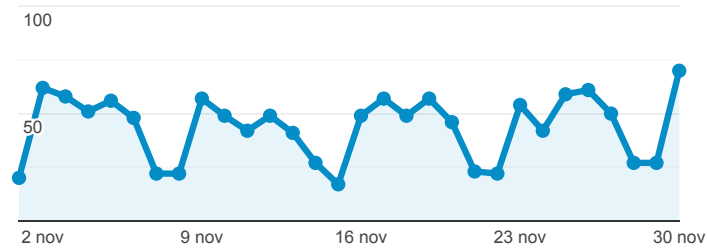

> **Trasparenza**

1 nov 2020 - 30 nov 2020

**Tutti gli utenti**  
100,00% Sessioni

Accessi

**889**  
% del totale: 0,26% (338.982)

Sessioni

**889**  
% del totale: 0,26% (338.994)

Utenti

**1.163**  
% del totale: 0,90% (128.914)

Visitatori unici

● Utenti

Visitatori unici per Data

Data	Utenti
20201101	20
20201102	62
20201103	58
20201104	51
20201105	56
20201106	48
20201107	22
20201108	22
20201109	57
20201110	49

Visualizzazioni di pagina

**3.288**  
% del totale: 0,34% (953.237)

Visualizzazioni di pagina uniche

**2.306**  
% del totale: 0,34% (675.026)

Visualizzazioni di pagina

● Visualizzazioni di pagina

Visualizzazioni di pagina e Visualizzazioni di pagina uniche per P...