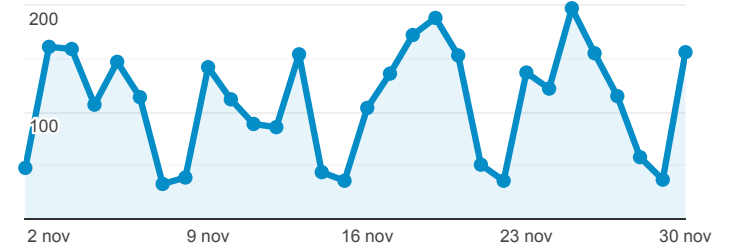

**1.163**  
% del totale: 0,90% (128.914)

Visitatori unici

● Utenti

Visitatori unici per Data

Data	Utenti
20201101	20
20201102	62
20201103	58
20201104	51
20201105	56
20201106	48
20201107	22
20201108	22
20201109	57
20201110	49

Visualizzazioni di pagina

**3.288**  
% del totale: 0,34% (953.237)

Visualizzazioni di pagina uniche

**2.306**  
% del totale: 0,34% (675.026)

Visualizzazioni di pagina

● Visualizzazioni di pagina

Visualizzazioni di pagina e Visualizzazioni di pagina uniche per P...