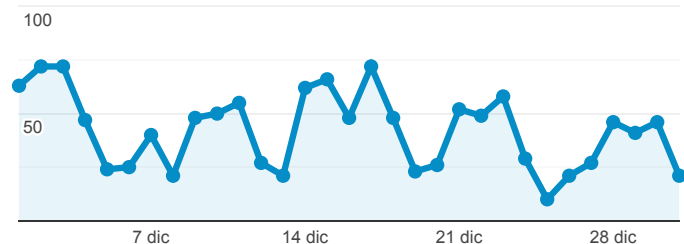

> **Trasparenza**

1 dic 2020 - 31 dic 2020

**Tutti gli utenti**  
100,00% Sessioni

Accessi

**847**  
% del totale: 0,32% (266.345)

Sessioni

**847**  
% del totale: 0,32% (266.353)

Utenti

**1.180**  
% del totale: 1,10% (107.308)

Visitatori unici

● Utenti

Visitatori unici per Data

Data	Utenti
20201201	63
20201202	72
20201203	72
20201204	47
20201205	24
20201206	25
20201207	40
20201208	21
20201209	48
20201210	50

Visualizzazioni di pagina

**3.196**  
% del totale: 0,43% (747.808)

Visualizzazioni di pagina uniche

**2.315**  
% del totale: 0,44% (531.598)

Visualizzazioni di pagina

● Visualizzazioni di pagina

Visualizzazioni di pagina e Visualizzazioni di pagina uniche per P...