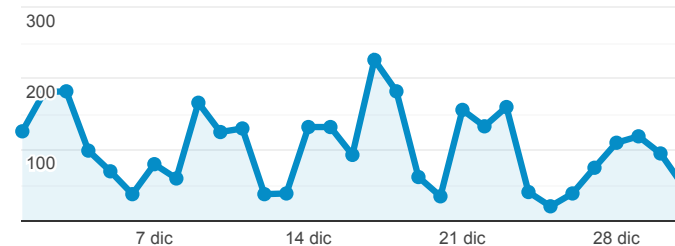

**1.180**  
% del totale: 1,10% (107.308)

Visitatori unici

● Utenti

Visitatori unici per Data

Data	Utenti
20201201	63
20201202	72
20201203	72
20201204	47
20201205	24
20201206	25
20201207	40
20201208	21
20201209	48
20201210	50

Visualizzazioni di pagina

**3.196**  
% del totale: 0,43% (747.808)

Visualizzazioni di pagina uniche

**2.315**  
% del totale: 0,44% (531.598)

Visualizzazioni di pagina

● Visualizzazioni di pagina

Visualizzazioni di pagina e Visualizzazioni di pagina uniche per P...