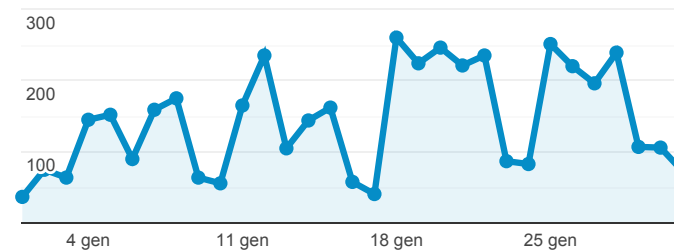

1.261
% del totale: 0,99% (126.868)

Visitatori unici

● Utenti

Visitatori unici per Data

Data	Utenti
20210101	22
20210102	40
20210103	39
20210104	58
20210105	50
20210106	27
20210107	56
20210108	53
20210109	29
20210110	34

Visualizzazioni di pagina

4.475
% del totale: 0,52% (859.363)

Visualizzazioni di pagina uniche

2.971
% del totale: 0,48% (616.197)

Visualizzazioni di pagina

● Visualizzazioni di pagina

Visualizzazioni di pagina e Visualizzazioni di pagina uniche per P...