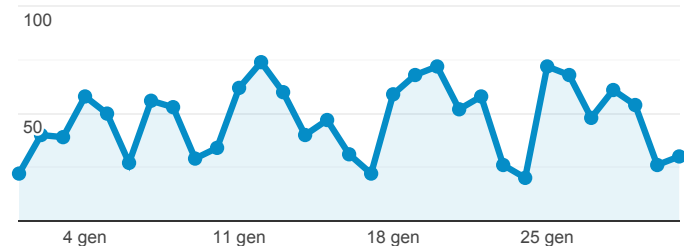

> **Trasparenza**

1 gen 2021 - 31 gen 2021

Tutti gli utenti
100,00% Sessioni

Accessi

938
% del totale: 0,31% (299.235)

Sessioni

938
% del totale: 0,31% (299.237)

Utenti

1.261
% del totale: 0,99% (126.868)

Visitatori unici

● Utenti

Visitatori unici per Data

Data	Utenti
20210101	22
20210102	40
20210103	39
20210104	58
20210105	50
20210106	27
20210107	56
20210108	53
20210109	29
20210110	34

Visualizzazioni di pagina

4.475
% del totale: 0,52% (859.363)

Visualizzazioni di pagina uniche

2.971
% del totale: 0,48% (616.197)

Visualizzazioni di pagina

● Visualizzazioni di pagina

Visualizzazioni di pagina e Visualizzazioni di pagina uniche per P...