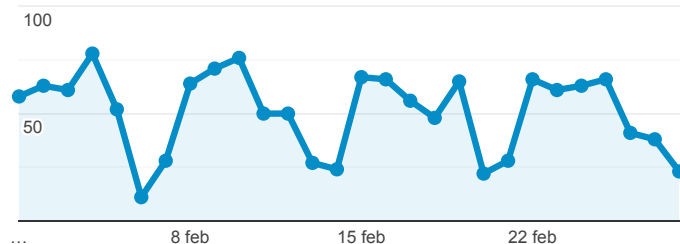

> **Trasparenza**

1 feb 2021 - 28 feb 2021

Tutti gli utenti
100,00% Sessioni

Accessi

888
% del totale: 0,30% (292.618)

Sessioni

888
% del totale: 0,30% (292.619)

Utenti

1.207
% del totale: 0,97% (125.028)

Visitatori unici

● **Utenti**

Visualizzazioni di pagina

4.116
% del totale: 0,49% (837.854)

Visualizzazioni di pagina uniche

2.852
% del totale: 0,48% (595.140)

Visualizzazioni di pagina

Visitatori unici per Data

Data	Utenti
20210201	58
20210202	63
20210203	61
20210204	78
20210205	52
20210206	11
20210207	28
20210208	64
20210209	71
20210210	76