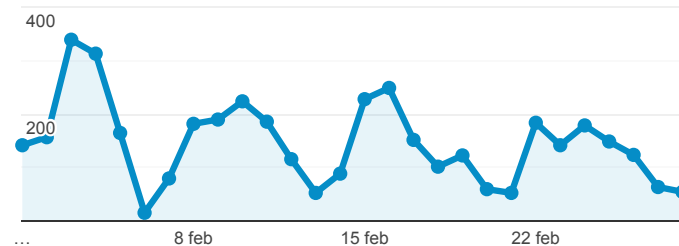

Visualizzazioni di pagina

● **Visualizzazioni di pagina**

Visualizzazioni di pagina e Visualizzazioni di pagina uniche per P...

Pagina	Visualizzazioni di pagina	Visualizzazioni di pagina uniche
/trasparenza/default.html	612	462
/trasparenza/bandiconcorso.html	561	452
/trasparenza/personale.html	169	93
/trasparenza/garecontratti.html	164	84
/trasparenza/Bilancioprevcons.html	109	63
/trasparenza/bilanci.html	98	64
/trasparenza/rettore.html	96	77
/trasparenza/canonilocazione.html	95	17
/trasparenza/consulenti.html	73	44
/trasparenza/incarichiesterni.html	72	60

Visitatori unici per Data

Data	Utenti
20210201	58
20210202	63
20210203	61
20210204	78
20210205	52
20210206	11
20210207	28
20210208	64
20210209	71
20210210	76