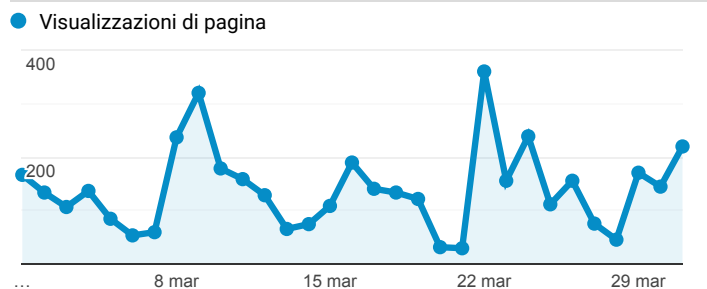

1.304
% del totale: 0,97% (133.882)

Visitatori unici

Visitatori unici per Data

Data	Utenti
20210301	80
20210302	59
20210303	52
20210304	51
20210305	47
20210306	29
20210307	24
20210308	92
20210309	68
20210310	60

Visualizzazioni di pagina

4.348
% del totale: 0,45% (976.527)

Visualizzazioni di pagina uniche

2.951
% del totale: 0,43% (692.544)

Visualizzazioni di pagina

Visualizzazioni di pagina e Visualizzazioni di pagina uniche per P...