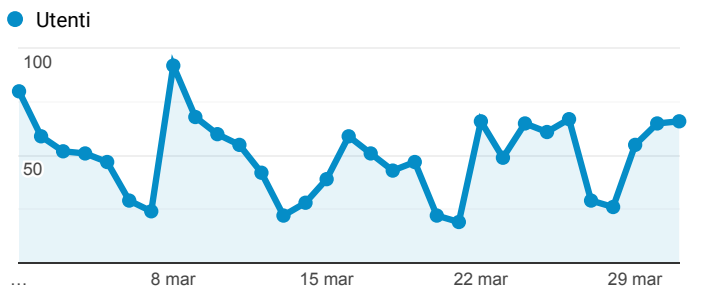

> **Trasparenza**

1 mar 2021 - 31 mar 2021

Tutti gli utenti
100,00% Sessioni

Accessi

963
% del totale: 0,29% (328.540)

Sessioni

963
% del totale: 0,29% (328.545)

Utenti

1.304
% del totale: 0,97% (133.882)

Visitatori unici

Visitatori unici per Data

Data	Utenti
20210301	80
20210302	59
20210303	52
20210304	51
20210305	47
20210306	29
20210307	24
20210308	92
20210309	68
20210310	60