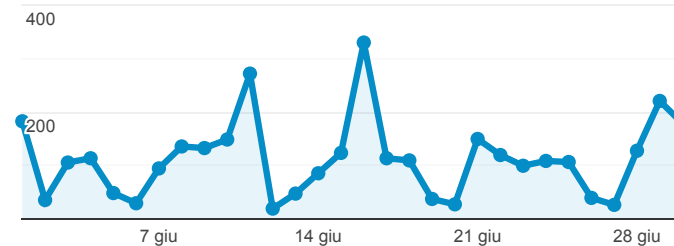

**1.012**  
% del totale: 0,76% (132.624)

Visitatori unici

● Utenti

Visitatori unici per Data

Data	Utenti
20210601	37
20210602	22
20210603	47
20210604	50
20210605	27
20210606	20
20210607	51
20210608	52
20210609	59
20210610	48

Visualizzazioni di pagina

**3.382**  
% del totale: 0,33% (1.026.314)

Visualizzazioni di pagina uniche

**2.285**  
% del totale: 0,32% (715.030)

Visualizzazioni di pagina

● Visualizzazioni di pagina

Visualizzazioni di pagina e Visualizzazioni di pagina uniche per P...