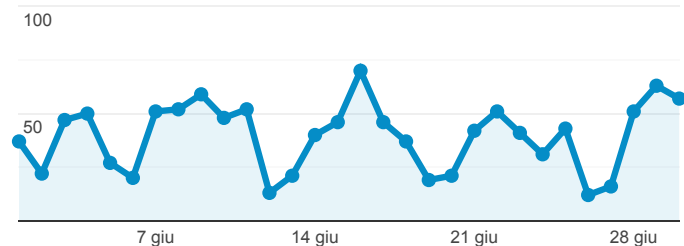

> **Trasparenza**

1 giu 2021 - 30 giu 2021

**Tutti gli utenti**  
100,00% Sessioni

Accessi

**726**  
% del totale: 0,23% (321.346)

Sessioni

**726**  
% del totale: 0,23% (321.354)

Utenti

**1.012**  
% del totale: 0,76% (132.624)

Visitatori unici

● Utenti

Visitatori unici per Data

Data	Utenti
20210601	37
20210602	22
20210603	47
20210604	50
20210605	27
20210606	20
20210607	51
20210608	52
20210609	59
20210610	48