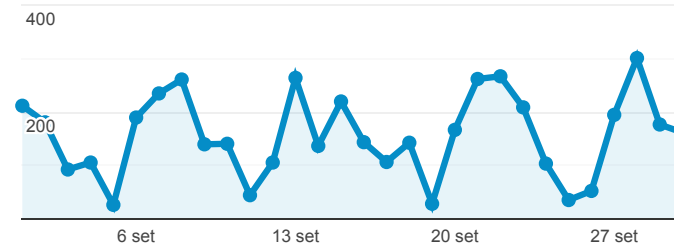

> **Trasparenza**

1 set 2021 - 30 set 2021

Tutti gli utenti
100,00% Sessioni

Accessi

1.102
% del totale: 0,16% (687.325)

Sessioni

1.102
% del totale: 0,16% (687.349)

Utenti

1.539
% del totale: 0,66% (234.761)

Visitatori unici

● Utenti

Visitatori unici per Data

Data	Utenti
20210901	90
20210902	69
20210903	49
20210904	36
20210905	19
20210906	68
20210907	103
20210908	93
20210909	77
20210910	57

Visualizzazioni di pagina

4.714
% del totale: 0,20% (2.331.961)

Visualizzazioni di pagina uniche

3.291
% del totale: 0,21% (1.603.123)

Visualizzazioni di pagina

● Visualizzazioni di pagina

Visualizzazioni di pagina e Visualizzazioni di pagina uniche per P...