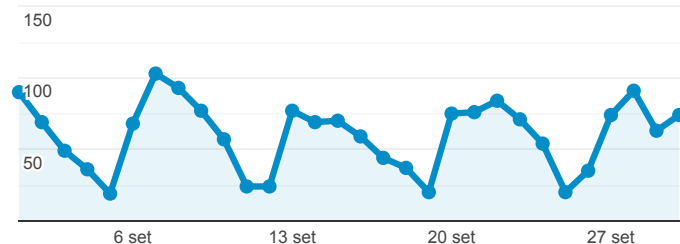

> **Trasparenza**

1 set 2021 - 30 set 2021

Tutti gli utenti
100,00% Sessioni

Accessi

1.102
% del totale: 0,16% (687.325)

Sessioni

1.102
% del totale: 0,16% (687.349)

Utenti

1.539
% del totale: 0,66% (234.761)

Visitatori unici

● Utenti

Visitatori unici per Data

Data	Utenti
20210901	90
20210902	69
20210903	49
20210904	36
20210905	19
20210906	68
20210907	103
20210908	93
20210909	77
20210910	57

Visualizzazioni di pagina

4.714
% del totale: 0,20% (2.331.961)

Visualizzazioni di pagina uniche

3.291
% del totale: 0,21% (1.603.123)

Visualizzazioni di pagina

● Visualizzazioni di pagina

Visualizzazioni di pagina e Visualizzazioni di pagina uniche per P...