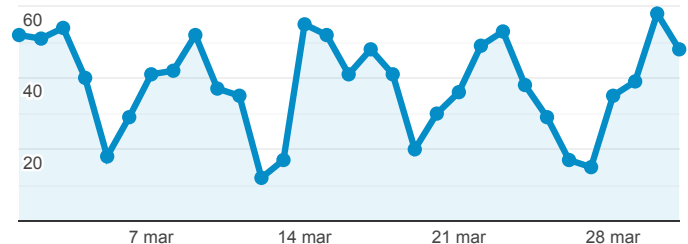

> **Trasparenza**

1 mar 2022 - 31 mar 2022

**Tutti gli utenti**  
100,00% Sessioni

Accessi

**655**  
% del totale: 0,15% (446.513)

Sessioni

**655**  
% del totale: 0,15% (446.524)

Utenti

**1.026**  
% del totale: 0,59% (174.255)

Visitatori unici

● Utenti

Visitatori unici per Data

Data	Utenti
20220301	52
20220302	51
20220303	54
20220304	40
20220305	18
20220306	29
20220307	41
20220308	42
20220309	52
20220310	37

Visualizzazioni di pagina

**3.395**  
% del totale: 0,30% (1.127.586)

Visualizzazioni di pagina uniche

**2.557**  
% del totale: 0,28% (904.693)

Visualizzazioni di pagina

● Visualizzazioni di pagina

Visualizzazioni di pagina e Visualizzazioni di pagina uniche per P...